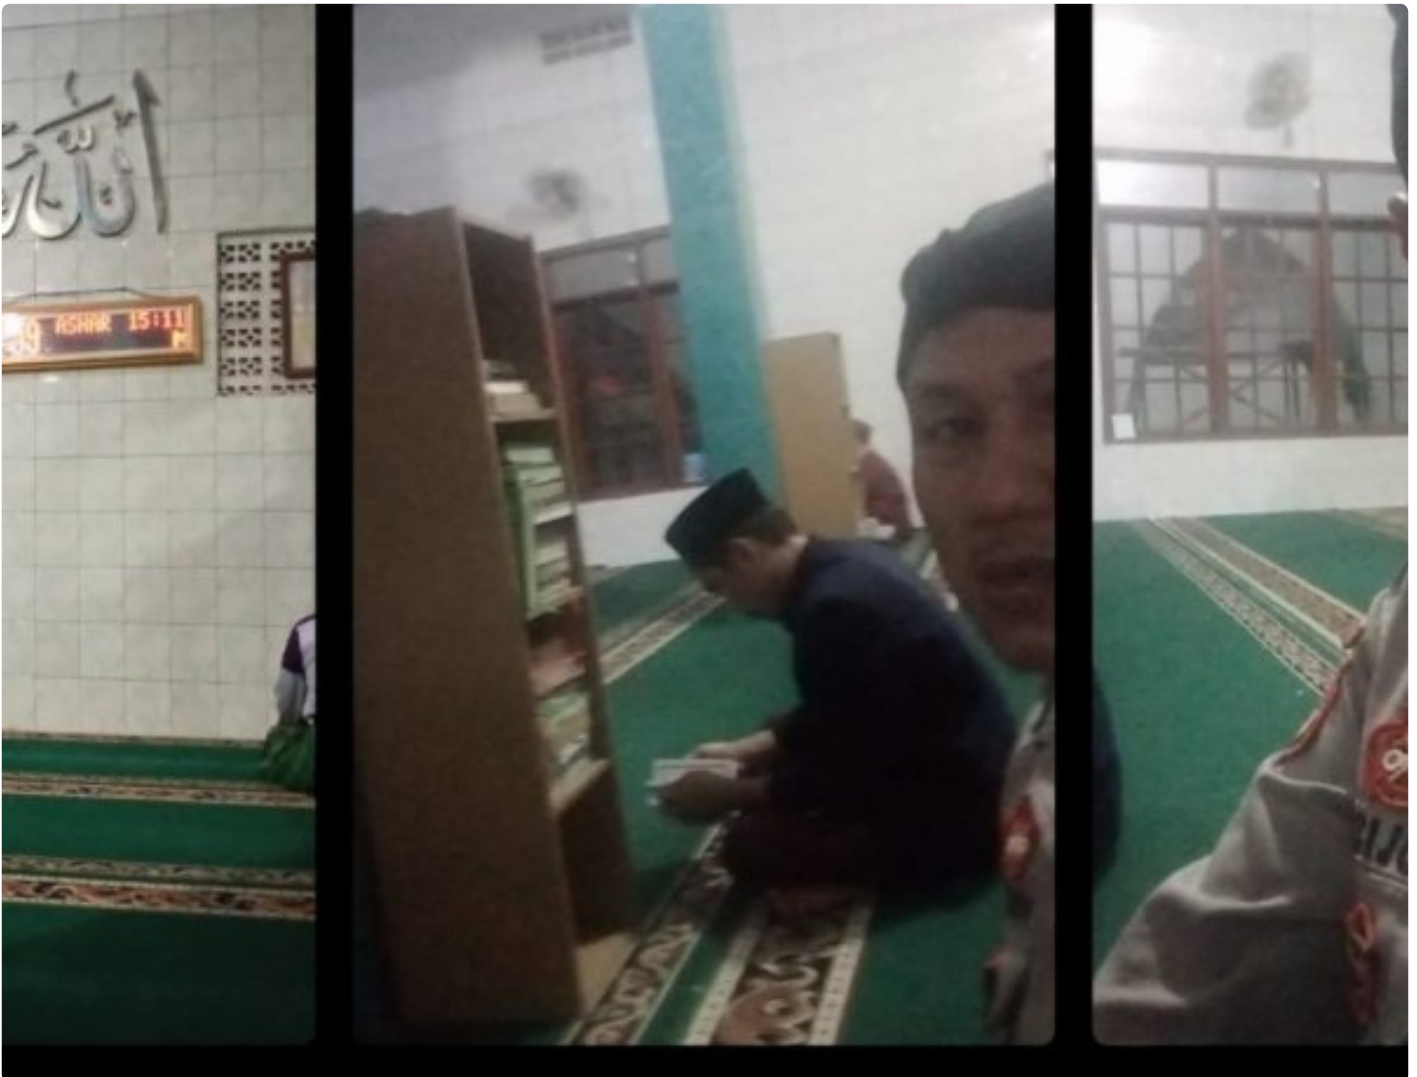

KABAR TERBARU

Safari Subuh oleh Polsek Surade Polres Sukabumi

Sukabumi - SUKABUMI.KABARTERBARU.CO.ID

Nov 2, 2024 - 20:58

Safari Subuh oleh Polsek Surade Polres Sukabumi

kegiatan Safari Subuh yang dilaksanakan oleh anggota Polsek Surade, Polres Sukabumi, di Masjid Jami Al-Jalil, Kp. Surade, Rt 04/05, Kelurahan Surade, Kecamatan Surade, Kabupaten Sukabumi.

Kegiatan dimulai pukul 04.25 WIB dan berlangsung hingga selesai. Dalam

kesempatan tersebut, anggota Polsek Surade, AIPDA Moch Ramdhan, menyampaikan pesan-pesan Kamtibmas kepada para jamaah yang hadir. Pesan-pesan tersebut bertujuan untuk meningkatkan kesadaran masyarakat tentang pentingnya menjaga keamanan dan ketertiban di lingkungan sekitar.

Selain itu, Bhabinkamtibmas juga memberikan kesempatan bagi jamaah untuk menyampaikan masukan, kritik, dan saran terkait situasi keamanan di daerah tersebut. Kegiatan ini merupakan bagian dari upaya Polsek Surade untuk menjalin silaturahmi dengan masyarakat serta menjaga situasi Kamtibmas yang kondusif menjelang Pemilihan Umum Kepala Daerah Serentak 2024, khususnya Pemilihan Bupati dan Wakil Bupati Sukabumi.

Dengan adanya kegiatan Safari Subuh ini, diharapkan akan terjalin komunikasi yang baik antara Polsek Surade dan masyarakat, sehingga keamanan dan ketertiban di wilayah hukum dapat terjaga dengan baik.