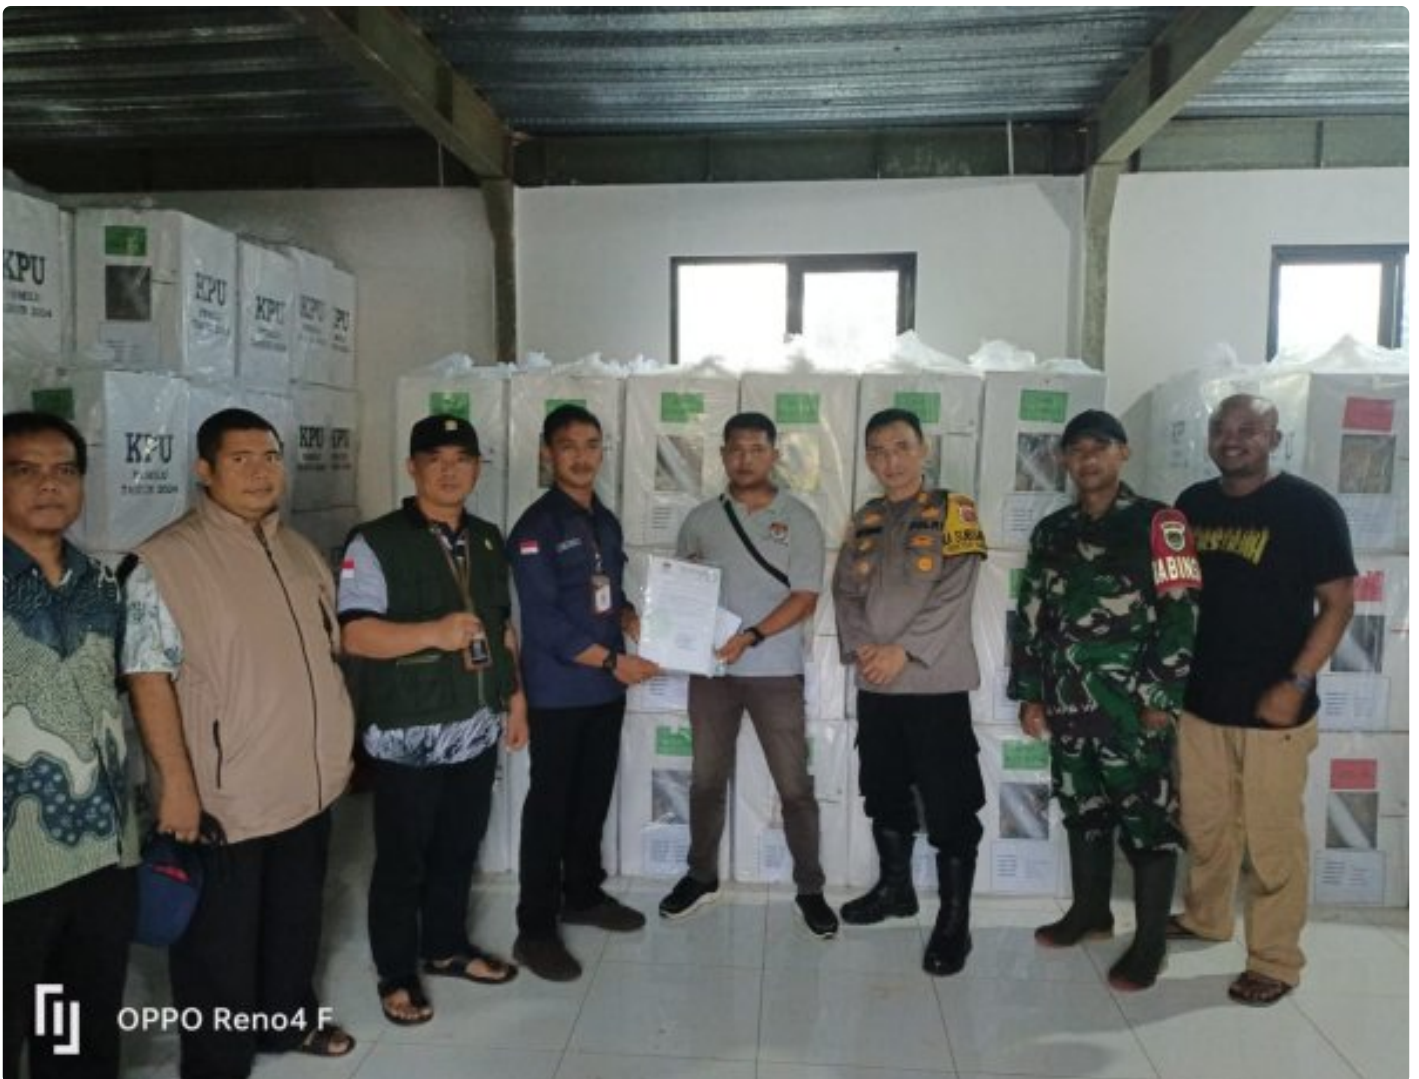

# KABAR TERBARU

## Koramil Surade Hadiri Pendistribusian Logistik Pemilu Tahun 2024 untuk Kec. Surade Kab. Sukabumi

Aa Ruslan Sutisna - [SUKABUMI.KABARTERBARU.CO.ID](http://SUKABUMI.KABARTERBARU.CO.ID)

Jan 25, 2024 - 09:28

Sukabumi - Pada hari Rabu tanggal 24 Januari 2024 sekitar pukul 16.10 s.d 18.30 WIB telah dilaksanakan Pendistribusian Logistik Pemilu 2024 dari Gudang Logistik KPUD Kab. Sukabumi ke Gudang Logistik PPK Surade Kab. Sukabumi.

Logistik Pemilu 2024 di serahkan oleh Kasubag Keuangan Umum dan Logistik KPUD Kab. Sukabumi Sdr. Fauzia Nurdin dan diterima oleh Ketua PPK Kecamatan Surade Sdr. Hamdin, demikian disampaikan dalam keterangan tertulis Sertu Wandu Anggota Koramil 0622-14/Surade, Kamis 25 Januari 2023.